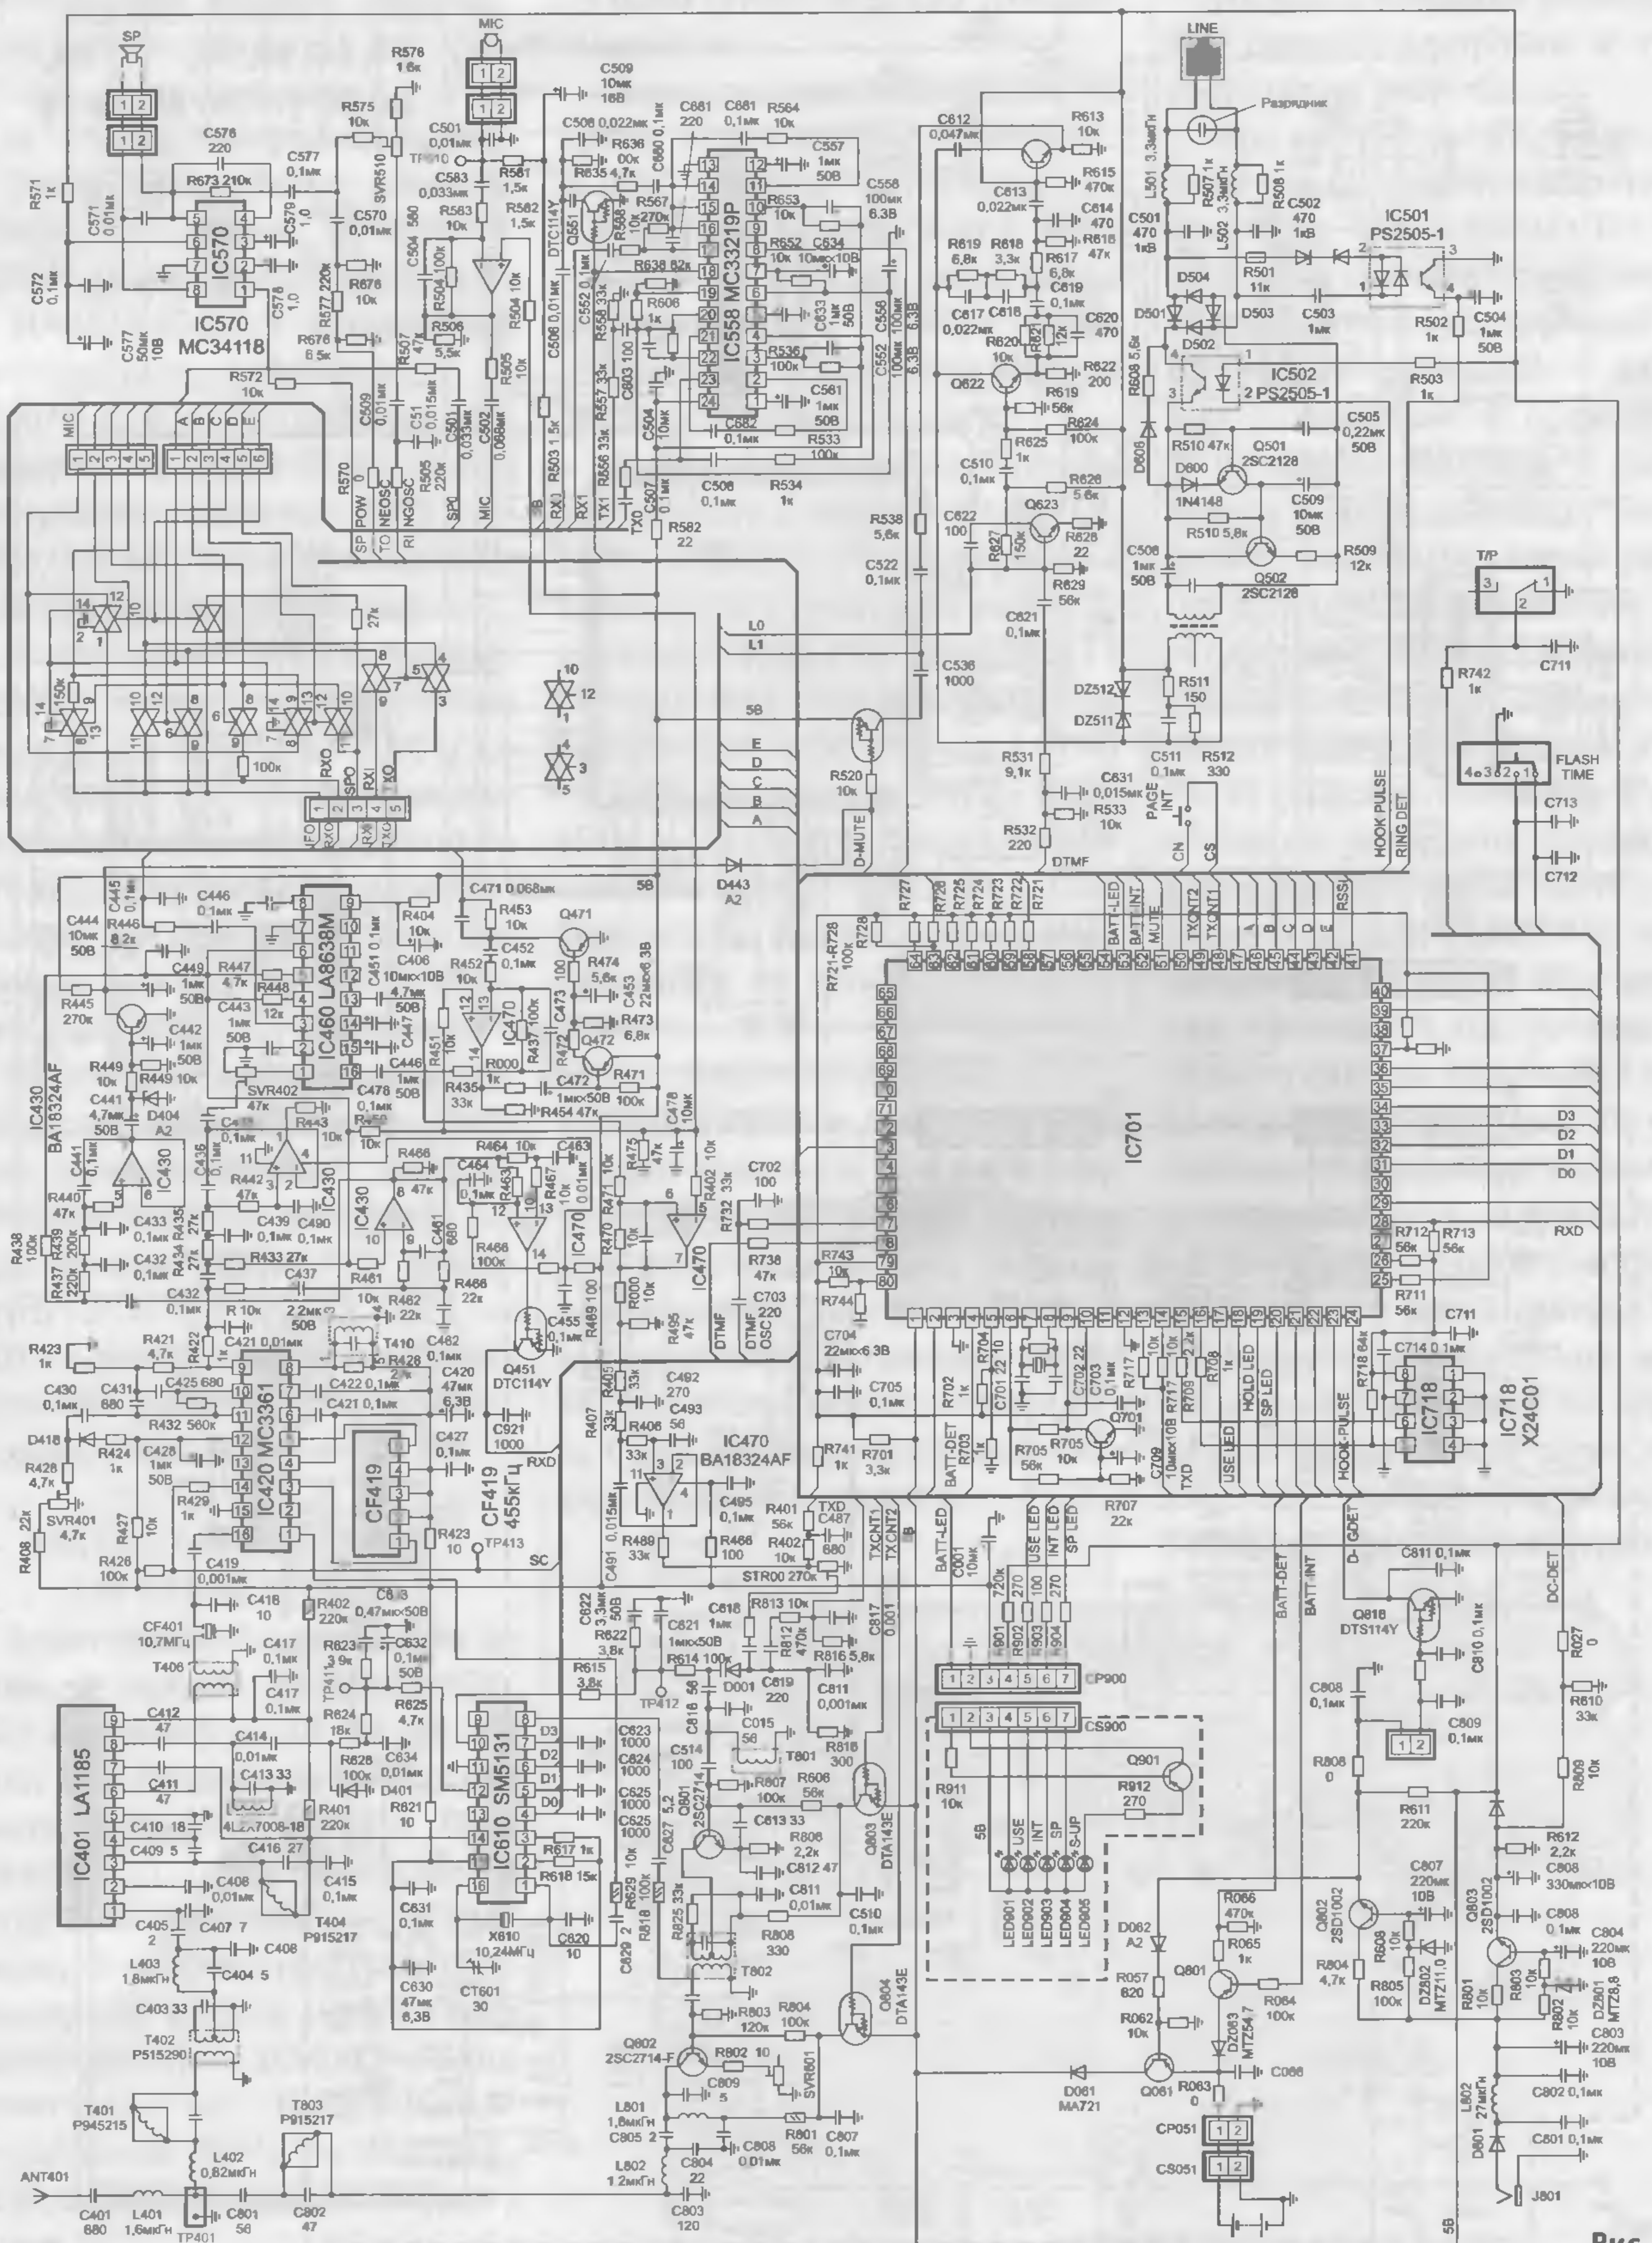

Радиотелефон Sanyo CLT-9650

Схема принципиальная электрическая базы

Рис. 1

Радиотелефон Sanyo CLT-9650

Схема принципиальная электрическая трубки

Рис. 2